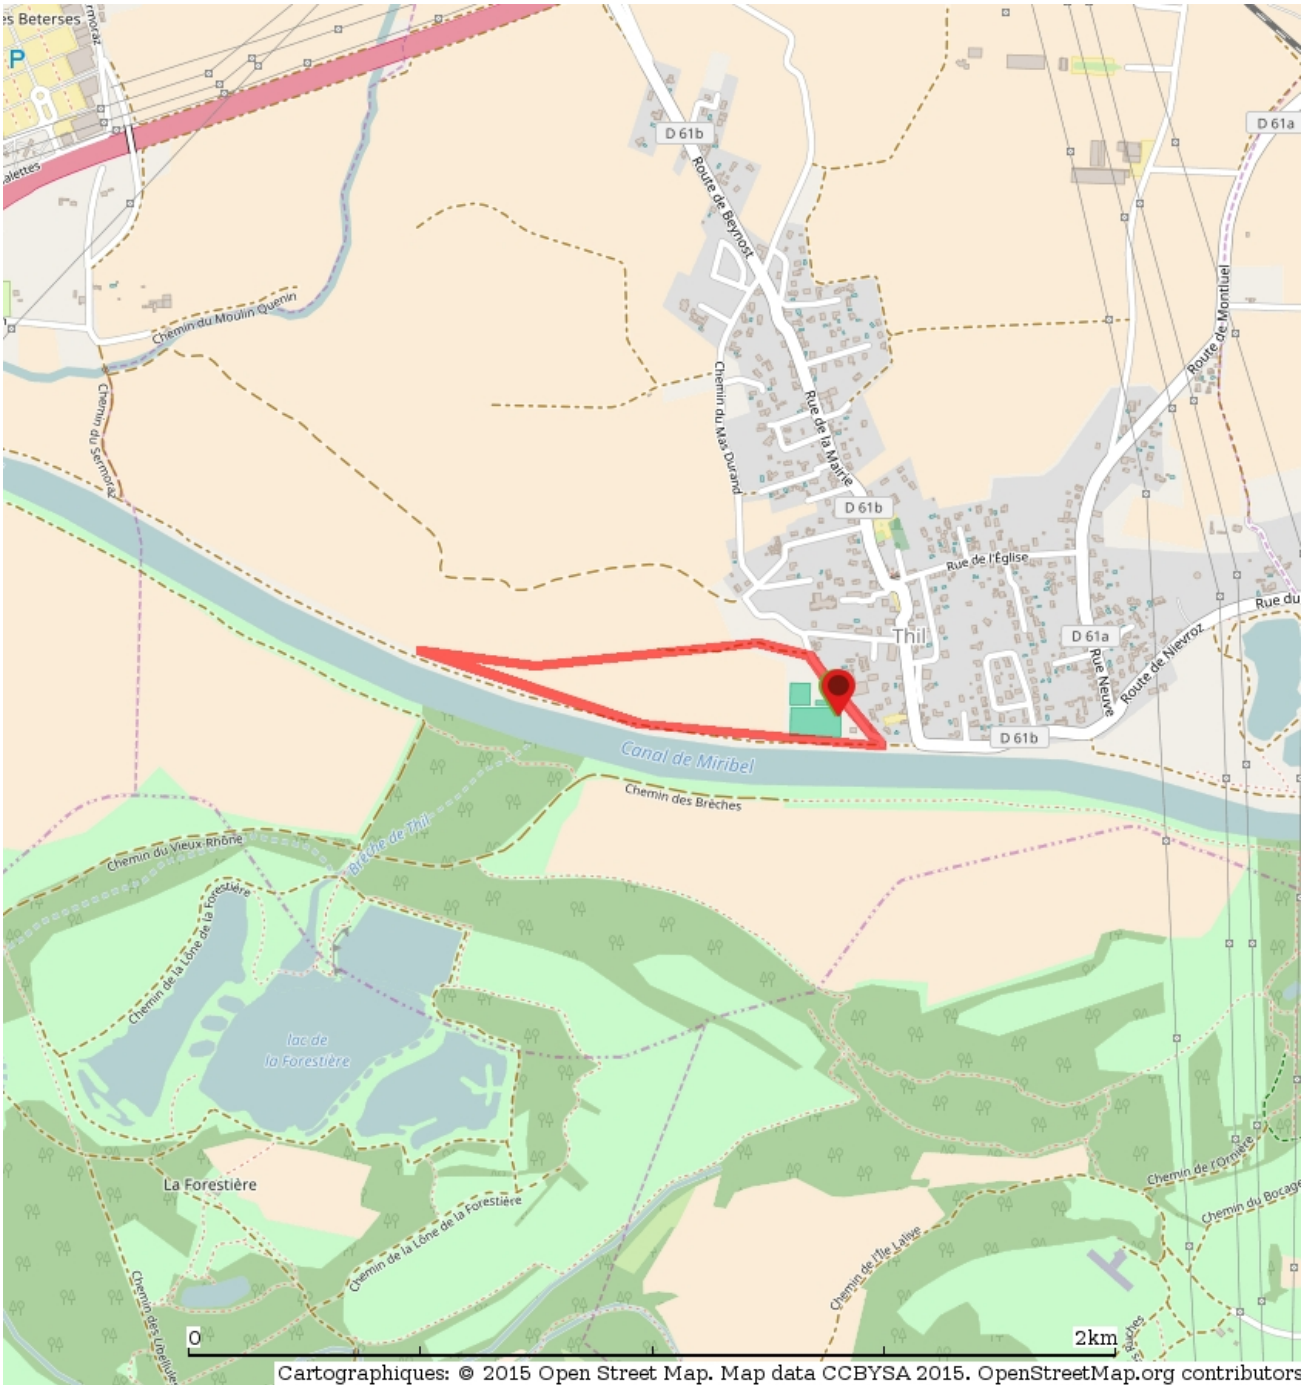

Choose your trail

Cartographiques: © 2015 Open Street Map. Map data CCBYSA 2015. OpenStreetMap.org contributors